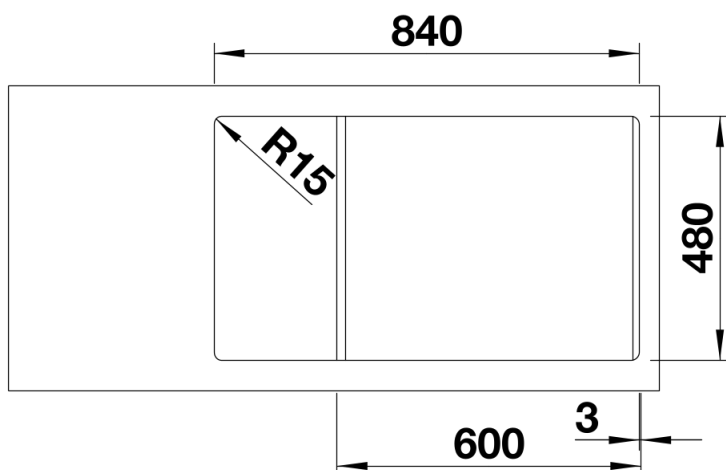

Termék adatlapja LEGRA XL 6 S

Cikkszám 523326

Előnyök

- Klasszikus vonalvezetés modern funkciókkal kombinálva
- Nagyméretű medencék, csepegtetőfelületek
- Térséges XL medence a kényelmes mosogatásért
- Forgatható kivitel

Kivágás

Előnézet

Oldalnézet