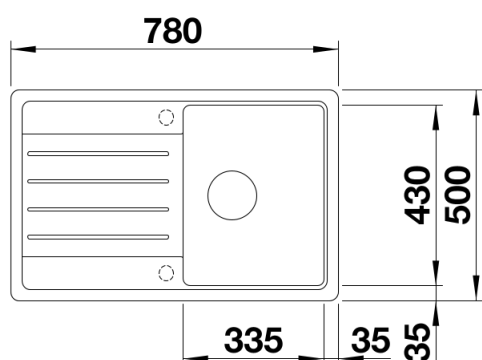

Termék adatlapja LEGRA 45 S

Cikkszám 522201

Előnyök

- Klasszikus vonalvezetés modern funkciókkal kombinálva
- Nagyméretű medencék, csepegtetőfelületek
- Elforgatva is beépíthető

Színek

Kapható színek:

fekete
antracit
alumetál
fehér
jázmin
pezsgő
káv

SILGRANIT antracit

Szállítmány tartalma

- Lefolyógarnitúra helytakarékos csővel
- 3 ½"-os szűrőkosárral

Részletek

Felülnézet

Kivágás

Előnézet

Oldalnézet