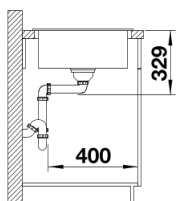

SILGRANIT antracit

Szállítmány tartalma

- Lefolyógarnitúra helytakarékos csővel
- 3 ½"-os szűrőkosárral

Részletek

Felülnézet

Kivágás

Előnézet

Oldalnézet