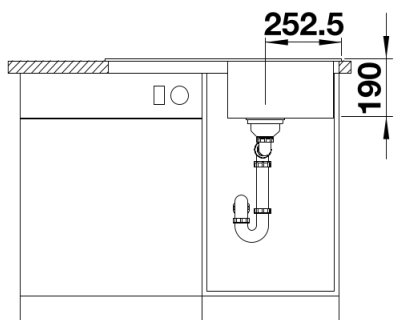

SILGRANIT antracit

Szállítmány tartalma

- Lefolyógarnitúra helytakarékos csővel
- 3 ½"-os szűrőkosárral

Részletek

Felülnézet

Kivágás

Előnézet

Oldalnézet