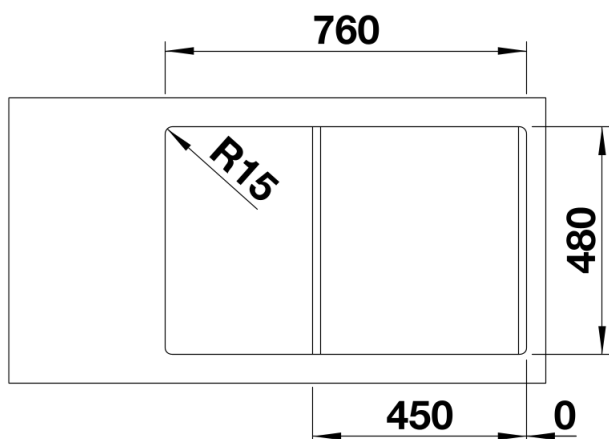

SILGRANIT antracit

Szállítmány tartalma

- Lefolyógarnitúra helytakarékos csővel
- 3 ½"-os szűrőkosárral

Részletek

Felülnézet

Kivágás

Előnézet

Oldalnézet