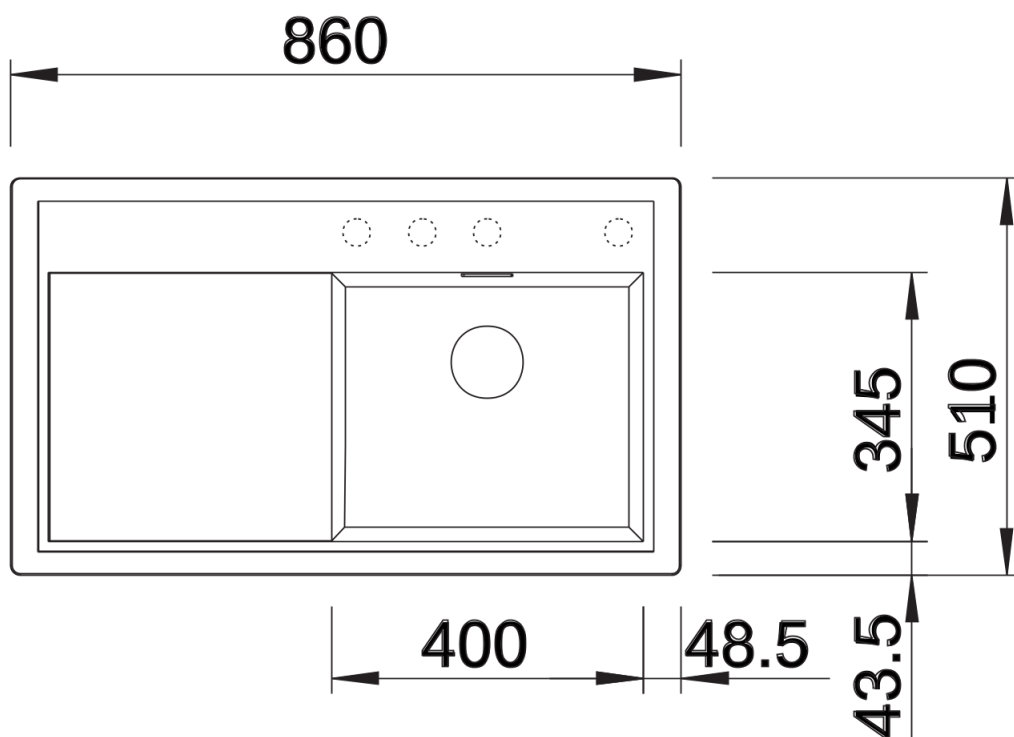

Szállítmány tartalma

- Lefolyógarnitúra helytakarékos csővel
- 3 ½"-os InFino szűrőkosár
- lefolyó-távműködtető

Részletek

Felülnézet