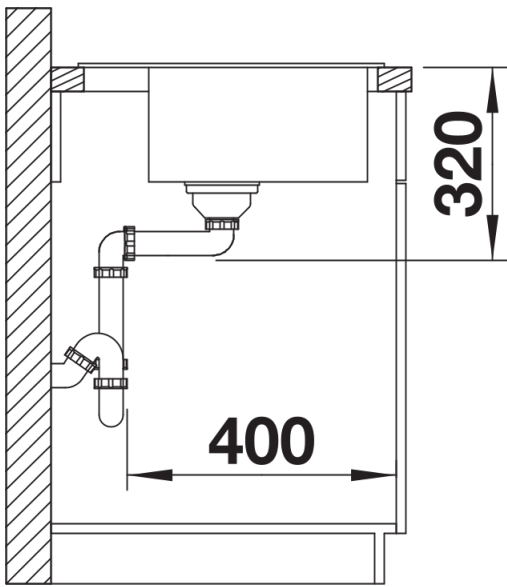

Termék adatlapja DALAGO 45

Cikkszám 517156

Előnyök

- Nagyméretű medence kis helyen a maximális kényelemért
- Folytonos csaptelepsáv sok helyet a csaptelep és további funkcionális elemek számára
- Modern forma, tiszta vonalvezetéssel
- Opcionálisan választható, tömör bükk vágódeszka, kétféleképpen helyezhető el stabilan a rugalmas munkavégzéshez
- Munkalapszintbe építhető kivitelben is kapható

Szállítmány tartalma

- Lefolyógarnitúra helytakarékos csővel
- 3 ½"-os szűrőkosár
- lefolyó-távműködtető

Részletek

Felülnézet

Kivágás

Előnézet

Oldalnézet