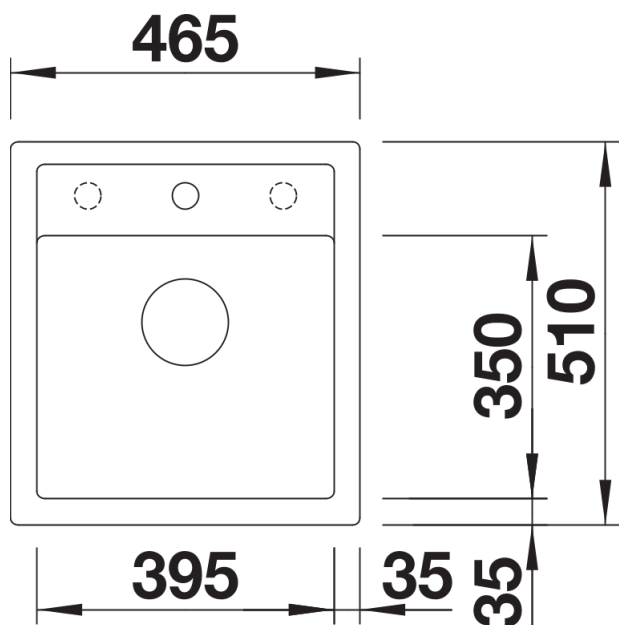

Termék adatlapja DALAGO 45

Cikkszám 517156

Előnyök

- Nagyméretű medence kis helyen a maximális kényelemért
- Folytonos csaptelepsáv sok helyet a csaptelep és további funkcionális elemek számára
- Modern forma, tiszta vonalvezetéssel
- Opcionálisan választható, tömör bükk vágódeszka, kétféleképpen helyezhető el stabilan a rugalmas munkavégzéshez
- Munkalapszintbe építhető kivitelben is kapható

Szállítmány tartalma

- Lefolyógarnitúra helytakarékos csővel
- 3 ½"-os szűrőkosár
- lefolyó-távműködtető

Részletek

Felülnézet

Kivágás

Előnézet

Oldalnézet