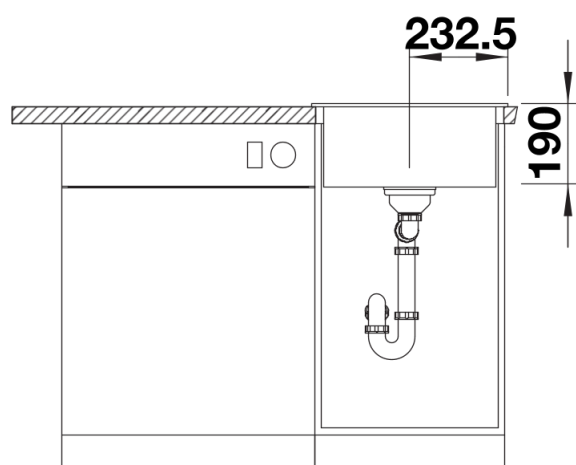

Termék adatlapja DALAGO 45

Cikkszám 517156

Előnyök

- Nagyméretű medence kis helyen a maximális kényelemért
- Folytonos csaptelepsáv sok helyet a csaptelep és további funkcionális elemek számára
- Modern forma, tiszta vonalvezetéssel
- Opcionálisan választható, tömör bükk vágódeszka, kétféleképpen helyezhető el stabilan a rugalmas munkavégzéshez
- Munkalapszintbe építhető kivitelben is kapható

Szállítmány tartalma

- Lefolyógarnitúra helytakarékos csővel
- 3 ½"-os szűrőkosár
- lefolyó-távműködtető

Részletek

Felülnézet

Kivágás

Előnézet

Oldalnézet