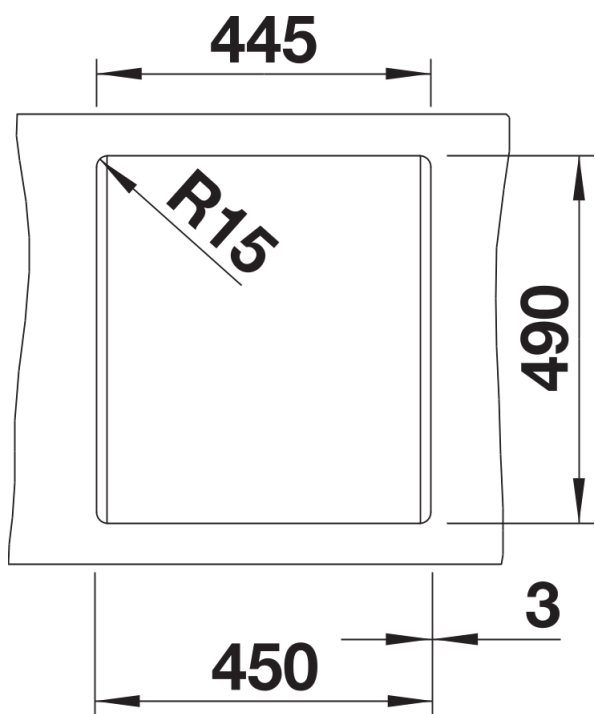

Termék adatlapja DALAGO 45

Cikkszám 517156

Előnyök

- Nagyméretű medence kis helyen a maximális kényelemért
- Folytonos csaptelepsáv sok helyet a csaptelep és további funkcionális elemek számára
- Modern forma, tiszta vonalvezetéssel
- Opcionálisan választható, tömör bükk vágódeszka, kétféleképpen helyezhető el stabilan a rugalmas munkavégzéshez
- Munkalapszintbe építhető kivitelben is kapható

Szállítmány tartalma

- Lefolyógarnitúra helytakarékos csővel
- 3 ½"-os szűrőkosár
- lefolyó-távműködtető

Részletek

Felülnézet

Kivágás

Előnézet

Oldalnézet