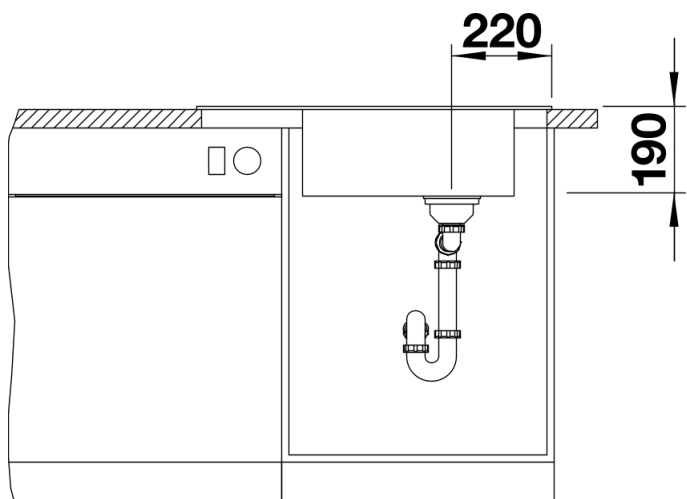

Előnézet

Oldalnézet