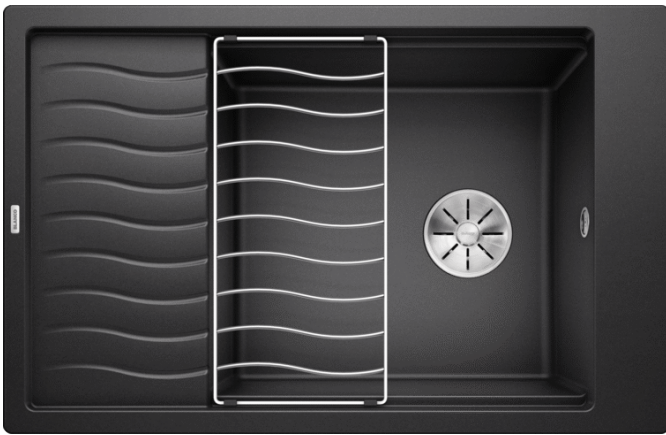

Termék adatlapja ELON XL 6 S

Cikkszám 524844

Előnyök

- Kompakt egymedencés mosogató, különösen kis konyhákba alkalmas
- Praktikus és kényelmes XL medence
- Innovatív: a csepegtetőfelület elhúzható rozsdamentes csepegtetőráccsal szélesíthető
- A mosogató és tartozékainak modern, hullámvonalas design-ja tökéletes összhangban van
- Alaptartozék a multifunkcionális csepegtetőrács rozsdamentes acélból
- Az oldalt elhelyezett csaptelepsáv alkalmassá teszi ablak elé szerelésre is
- Elforgatva is beépíthető

Színek

Kapható színek:

- fekete
- antracit
- palaszürke
- alumetál
- fehér
- jázmin
- tartufo
- kávé

SILGRANIT antracit

Szállítmány tartalma

- Rozsdamentes csepegtetőrács
- lefolyógarnitúra helytakarékos csővel
- 3 ½"-os InFino szűrőkosár