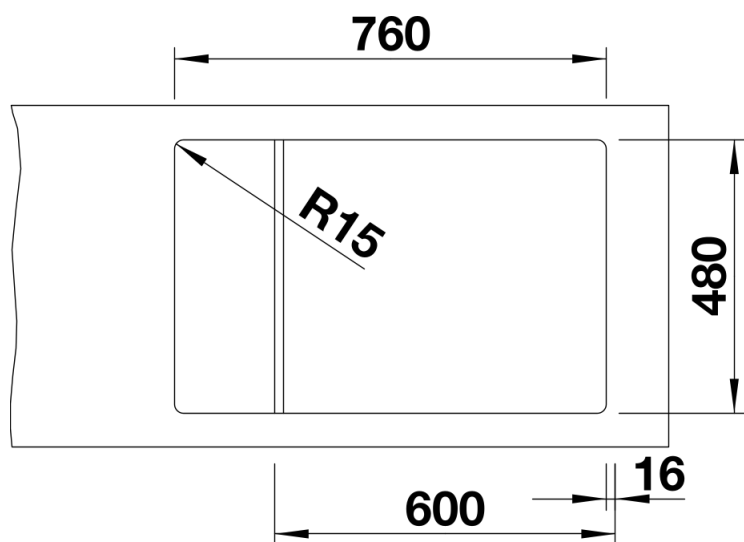

Termék adatlapja ELON XL 6 S

Cikkszám 524844

Előnyök

- Kompakt egymedencés mosogató, különösen kis konyhákba alkalmas
- Praktikus és kényelmes XL medence
- Innovatív: a csepegtetőfelület elhúzható rozsdamentes csepegtetőráccsal szélesíthető
- A mosogató és tartozékainak modern, hullámvonalas design-ja tökéletes összhangban van
- Alaptartozék a multifunkcionális csepegtetőrács rozsdamentes acélból
- Az oldalt elhelyezett csaptelepsáv alkalmassá teszi ablak elé szerelésre is
- Elforgatva is beépíthető

Részletek

Felülnézet

Kivágás

Előnézet

Oldalnézet