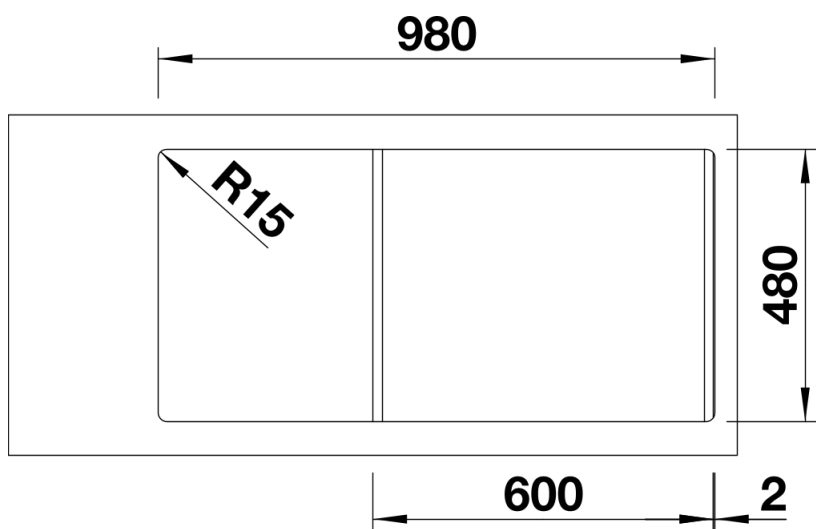

Termék adatlapja SONA XL 6 S

Cikkszám 519689

Előnyök

- Modern, egyedi kialakítás
- Különösen tágas, XL méretű medence biztosít még több helyet a mosogatáshoz
- Nagyméretű, markáns profilú csaptelepsáv
- Kifejezetten 60cm-es alsó szekrényekhez
- Elforgatva is beépíthető

Szállítmány tartalma

- Lefolyógarnitúra helytakarékos csővel
- 3 ½"-os szűrőkosár

Részletek

Felülnézet

Kivágás

Előnézet

Oldalnézet