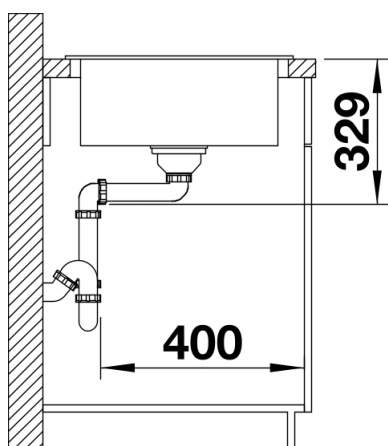

Szállítmány tartalma

- Lefolyógarnitúra helytakarékos csővel
- 3 ½"-os szűrőkosár

Részletek

Felülnézet

Kivágás

Előnézet

Oldalnézet