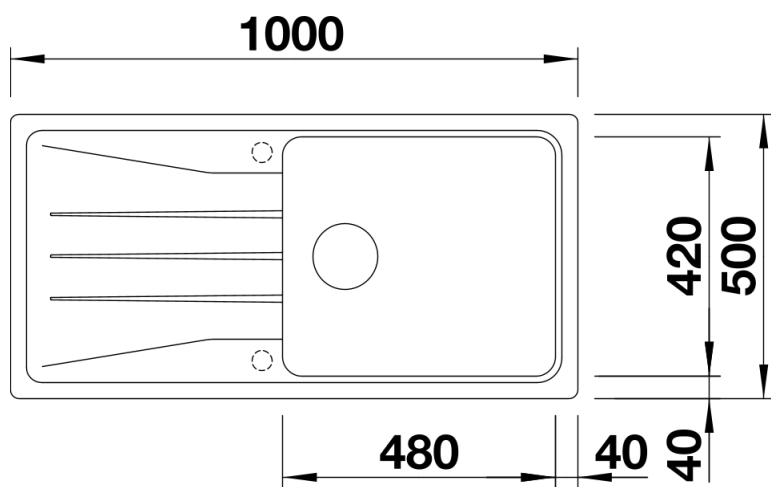

Termék adatlapja SONA XL 6 S

Cikkszám 519689

Előnyök

- Modern, egyedi kialakítás
- Különösen tágas, XL méretű medence biztosít még több helyet a mosogatáshoz
- Nagyméretű, markáns profilú csaptelepsáv
- Kifejezetten 60cm-es alsó szekrényekhez
- Elforgatva is beépíthető

Szállítmány tartalma

- Lefolyógarnitúra helytakarékos csővel
- 3 ½"-os szűrőkosár

Részletek

Felülnézet

Kivágás

Előnézet

Oldalnézet