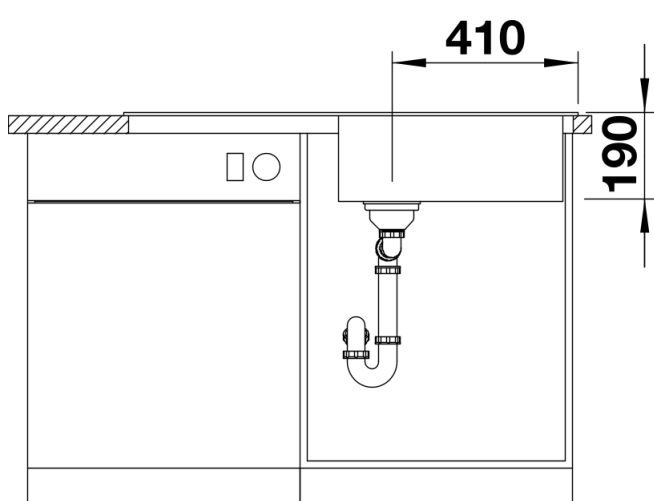

Termék adatlapja SONA XL 6 S

Cikkszám 519689

Előnyök

- Modern, egyedi kialakítás
- Különösen tágas, XL méretű medence biztosít még több helyet a mosogatáshoz
- Nagyméretű, markáns profilú csaptelepsáv
- Kifejezetten 60cm-es alsó szekrényekhez
- Elforgatva is beépíthető

Szállítmány tartalma

- Lefolyógarnitúra helytakarékos csővel
- 3 ½"-os szűrőkosár

Részletek

Felülnézet

Kivágás

Előnézet

Oldalnézet